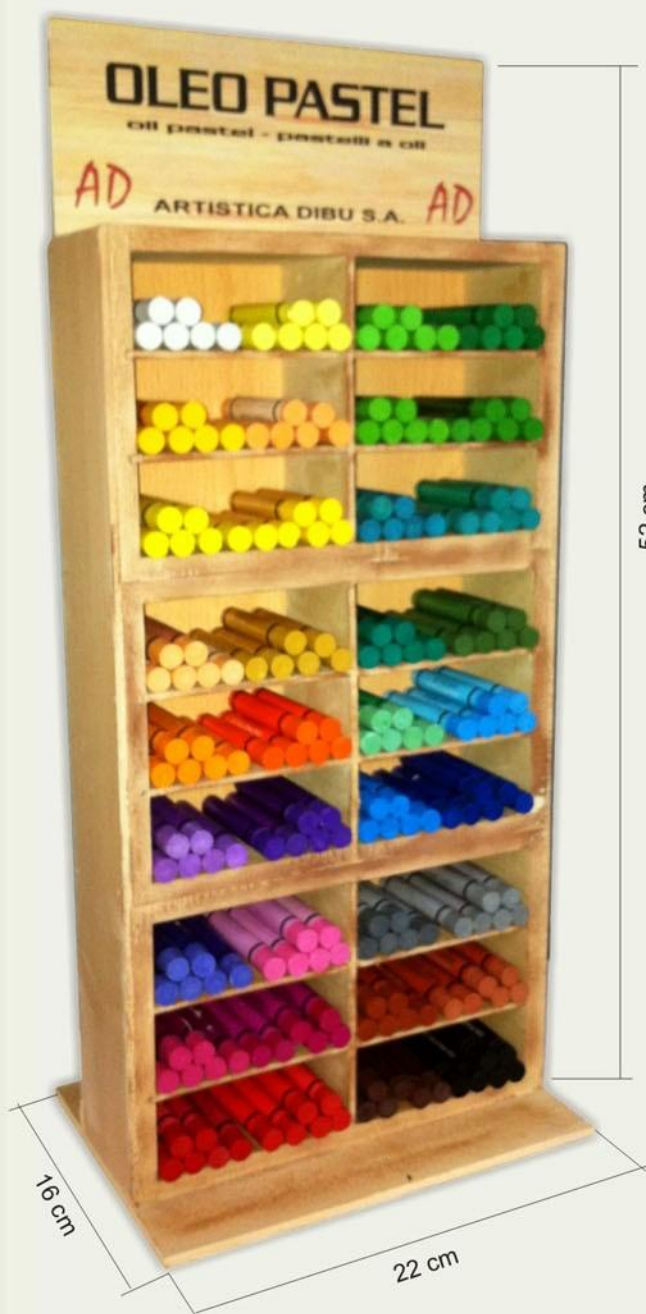

AD OLEO PASTEL AD

oil pastel

Presentación Estuche x 12 colores surtidos
 Estuche x 24 colores surtidos
 Estuche x 36 colores surtidos
 Estuche x 12 x color (36 colores)

Blanco WHITE	01		19 Verde Claro LIGHT GREEN
Amarillo Limón LEMON YELLOW	02		20 Verde Amarillo YELLOW GREEN
Amarillo Pálido PALE YELLOW	03		21 Verde Césped GRESS GREEN
Marfil IVORY	04		22 Verde Hoja FOREST GREEN
Amarillo Medio YELLOW MID	05		23 Verde Azul BLUE GREEN
Rosa Amarillento YELLOWISH PINK	06		24 Verde Intenso DEEP GREEN
Color Carne FLESH COLOR	07		25 Verde GREEN
Amarillo Ocre OCHRE YELLOW	08		26 Verde Oliva OLIVE GREEN
Naranja Amarillo ORANGE YELLOW	09		27 Verde Esmeralda ESMERALD GREEN
Bermellón VERMILION	10		28 Azul Cielo SKY BLUE
Malva MAUVE	11		29 Azul BLUE
Violeta VIOLET	12		30 Azul Ultramar ULTRA MARINE
Lila LILAC	13		31 Gris GREY
Rosa PINK	14		32 Gris Claro LIGHT GREY
Rosa Madre ROSE MADDER	15		33 Siena Tostado BURNT SIENNA
Melocotón Fuego PEACH BLOW	16		34 Ocre Rojo OCHER RED
Rojo Intenso DEEP RED	17		35 Marrón Intenso DEEP BROWN
Rojo Brillante BRIGHTH RED	18		36 Negro BLACK